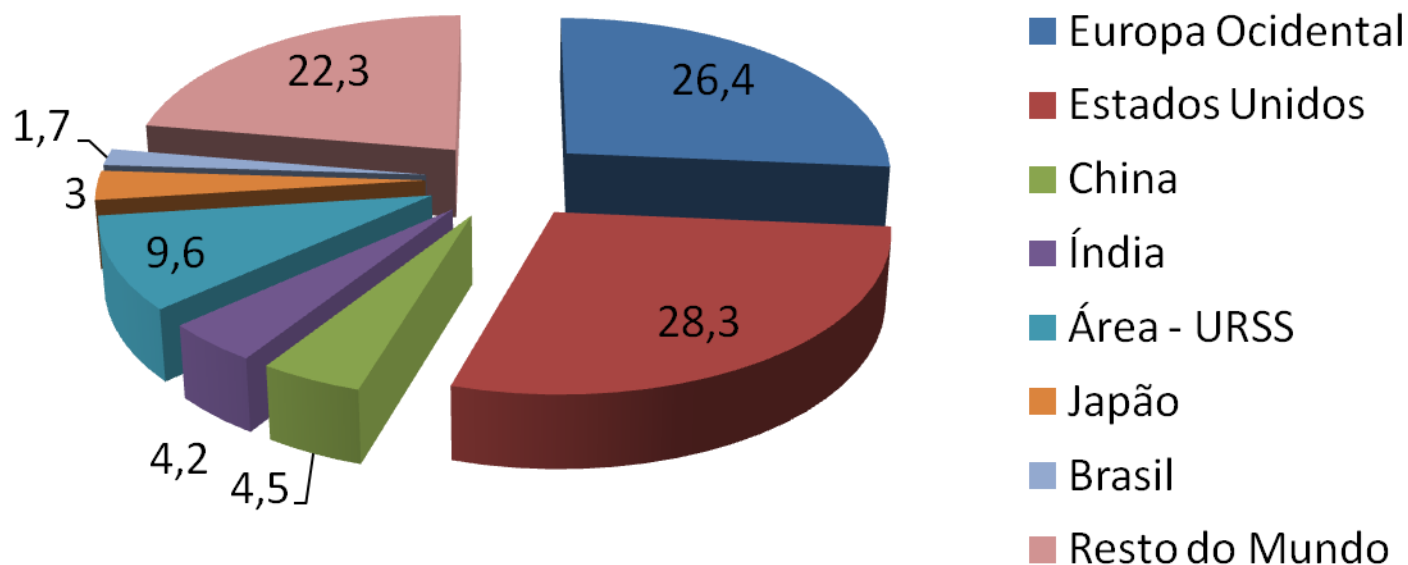

Participação no PIB Mundial – PPP (% do Total)

1950

Fonte: Angus Madison, *Statistics on World Population, GDP and Per Capita GDP*