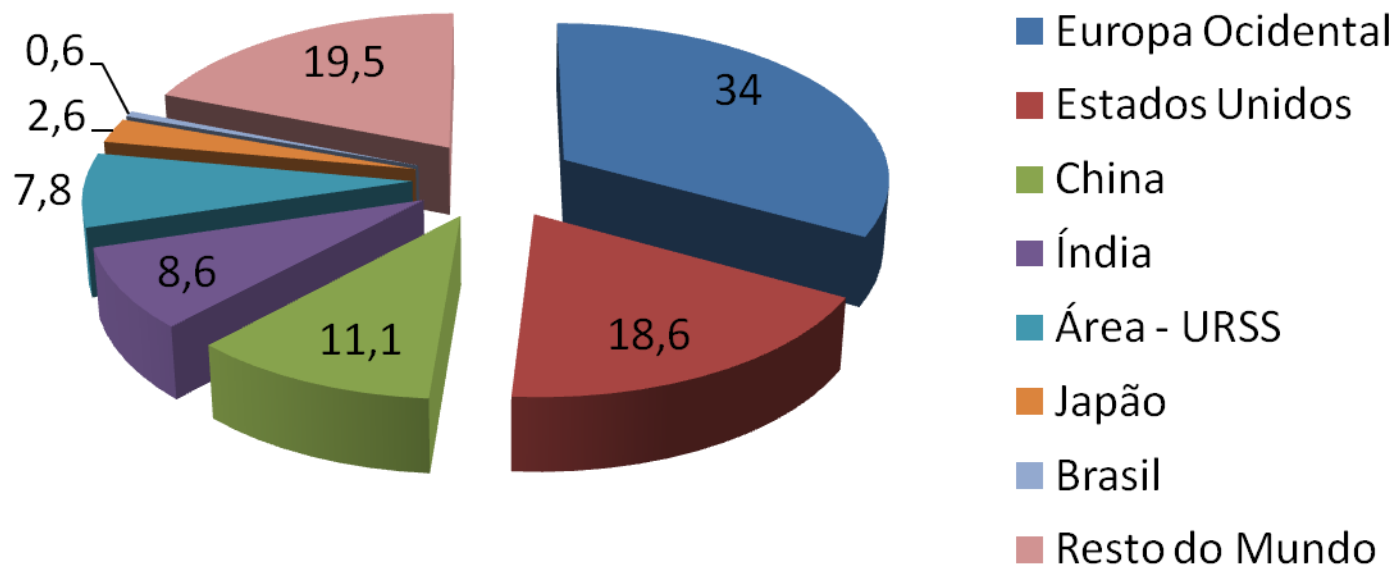

# Participação no PIB Mundial – PPP (% do Total)

## 1900

Fonte: Angus Madison, *Statistics on World Population, GDP and Per Capita GDP*

# Brasil – Taxas Médias de Crescimento por Década

PERÍODO	PIB	POPULAÇÃO	PIB <i>per capita</i>
1971-1980	8,6	2,44	6,04
1981-1990	1,57	2,14	-0,56
1991-2000	2,54	1,57	0,95
2001-2010	3,63	1,25	2,17

Fonte: IBGE